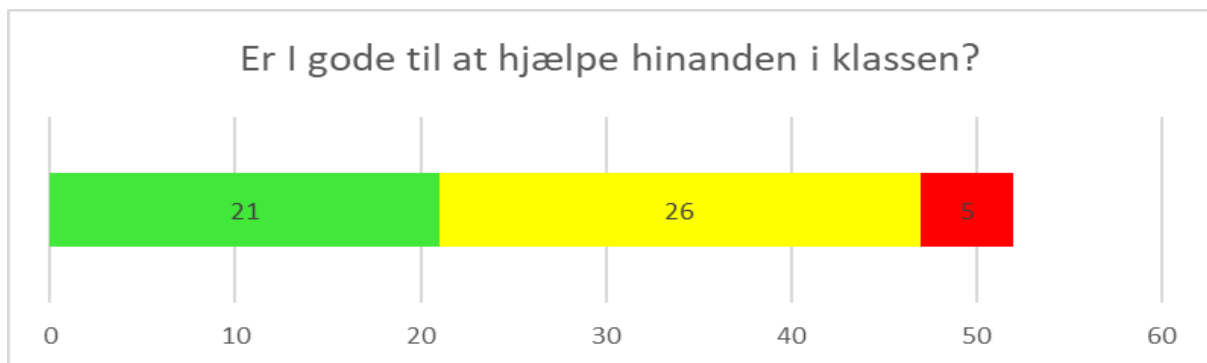

## Trivselsmåling – Elever 2023

Svarmulighederne i rapporten er farvekoordinerede og opsat som følgende:

■ Ja, meget   ■ Ja, lidt   ■ Nej

Ønsker ikke at svare: 1

Ønsker ikke at svare: 2

Ønsker ikke at svare: 0

Ønsker ikke at svare: 0

Ønsker ikke at svare: 0

Ønsker ikke at svare: 0

Ønsker ikke at svare: 8

Ønsker ikke at svare: 3

Ønsker ikke at svare: 1

Ønsker ikke at svare: 2

Ønsker ikke at svare: 3