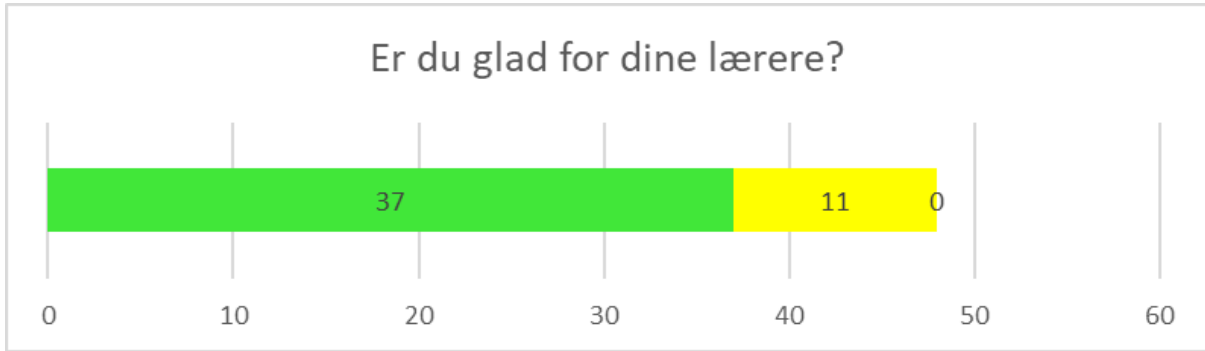

## Trivselsmåling – Elever 2023

Svarmulighederne i rapporten er farvekoordinerede og opsat som følgende:

■ Ja, meget   ■ Ja, lidt   ■ Nej

Ønsker ikke at svare: 1

Ønsker ikke at svare: 2

Ønsker ikke at svare: 0

Ønsker ikke at svare: 0

Ønsker ikke at svare: 0

Ønsker ikke at svare: 0

Ønsker ikke at svare: 8

Ønsker ikke at svare: 3

Ønsker ikke at svare: 1

Ønsker ikke at svare: 2

Ønsker ikke at svare: 3