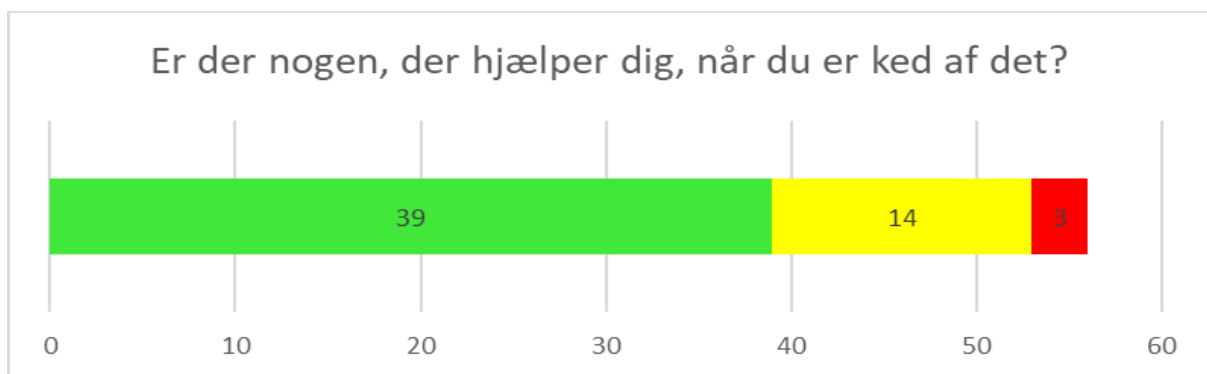

## Trivselsmåling – Elever 2023

Svarmulighederne i rapporten er farvekoordinerede og opsat som følgende:

■ Ja, meget   ■ Ja, lidt   ■ Nej

Ønsker ikke at svare: 1

Ønsker ikke at svare: 2

Ønsker ikke at svare: 0

Ønsker ikke at svare: 0

Ønsker ikke at svare: 0

Ønsker ikke at svare: 0

Ønsker ikke at svare: 8

Ønsker ikke at svare: 3

Ønsker ikke at svare: 1

Ønsker ikke at svare: 2

Ønsker ikke at svare: 3