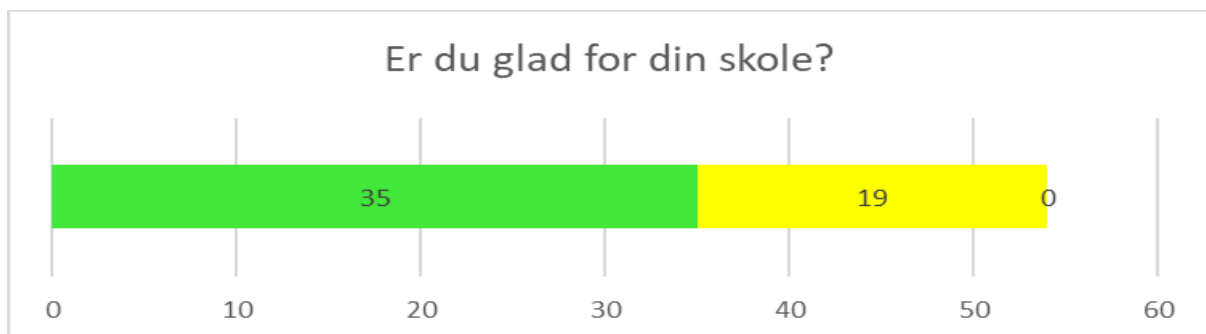

## Trivselsmåling – Elever 2023

Svarmulighederne i rapporten er farvekoordinerede og opsat som følgende:

■ Ja, meget   ■ Ja, lidt   ■ Nej

Ønsker ikke at svare: 1

Ønsker ikke at svare: 2

Ønsker ikke at svare: 0

Ønsker ikke at svare: 0

Ønsker ikke at svare: 0

Ønsker ikke at svare: 0

Ønsker ikke at svare: 8

Ønsker ikke at svare: 3

Ønsker ikke at svare: 1

Ønsker ikke at svare: 2

Ønsker ikke at svare: 3