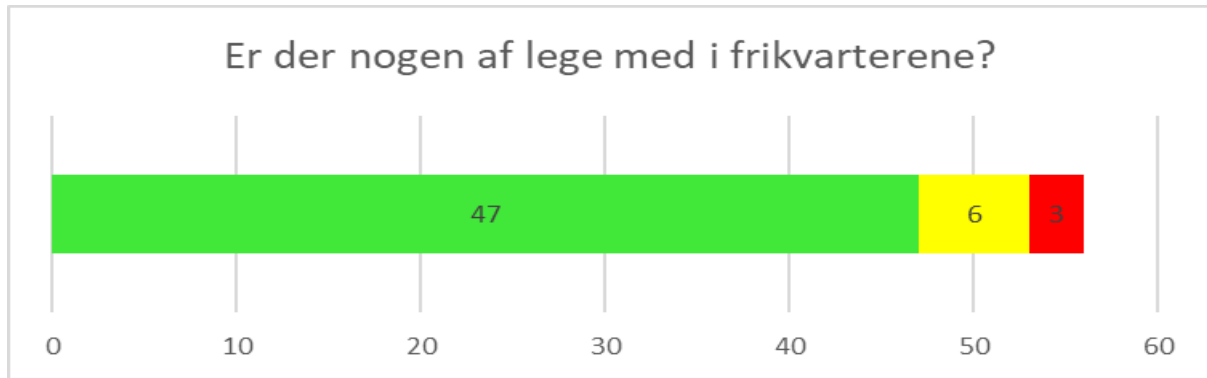

## Trivselsmåling – Elever 2023

Svarmulighederne i rapporten er farvekoordinerede og opsat som følgende:

■ Ja, meget   ■ Ja, lidt   ■ Nej

Ønsker ikke at svare: 1

Ønsker ikke at svare: 2

Ønsker ikke at svare: 0

Ønsker ikke at svare: 0

Ønsker ikke at svare: 0

Ønsker ikke at svare: 0

Ønsker ikke at svare: 8

Ønsker ikke at svare: 3

Ønsker ikke at svare: 1

Ønsker ikke at svare: 2

Ønsker ikke at svare: 3