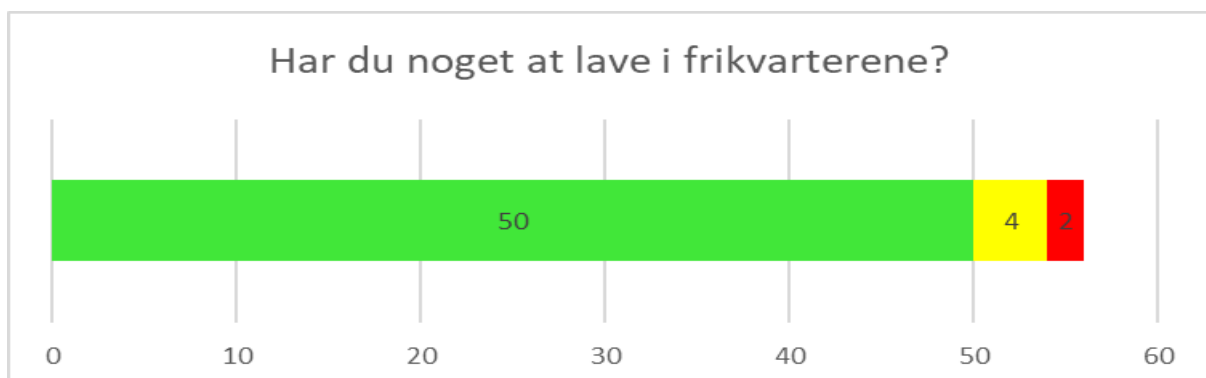

## Trivselsmåling – Elever 2023

Svarmulighederne i rapporten er farvekoordinerede og opsat som følgende:

■ Ja, meget   ■ Ja, lidt   ■ Nej

Ønsker ikke at svare: 1

Ønsker ikke at svare: 2

Ønsker ikke at svare: 0

Ønsker ikke at svare: 0

Ønsker ikke at svare: 0

Ønsker ikke at svare: 0

Ønsker ikke at svare: 8

Ønsker ikke at svare: 3

Ønsker ikke at svare: 1

Ønsker ikke at svare: 2

Ønsker ikke at svare: 3